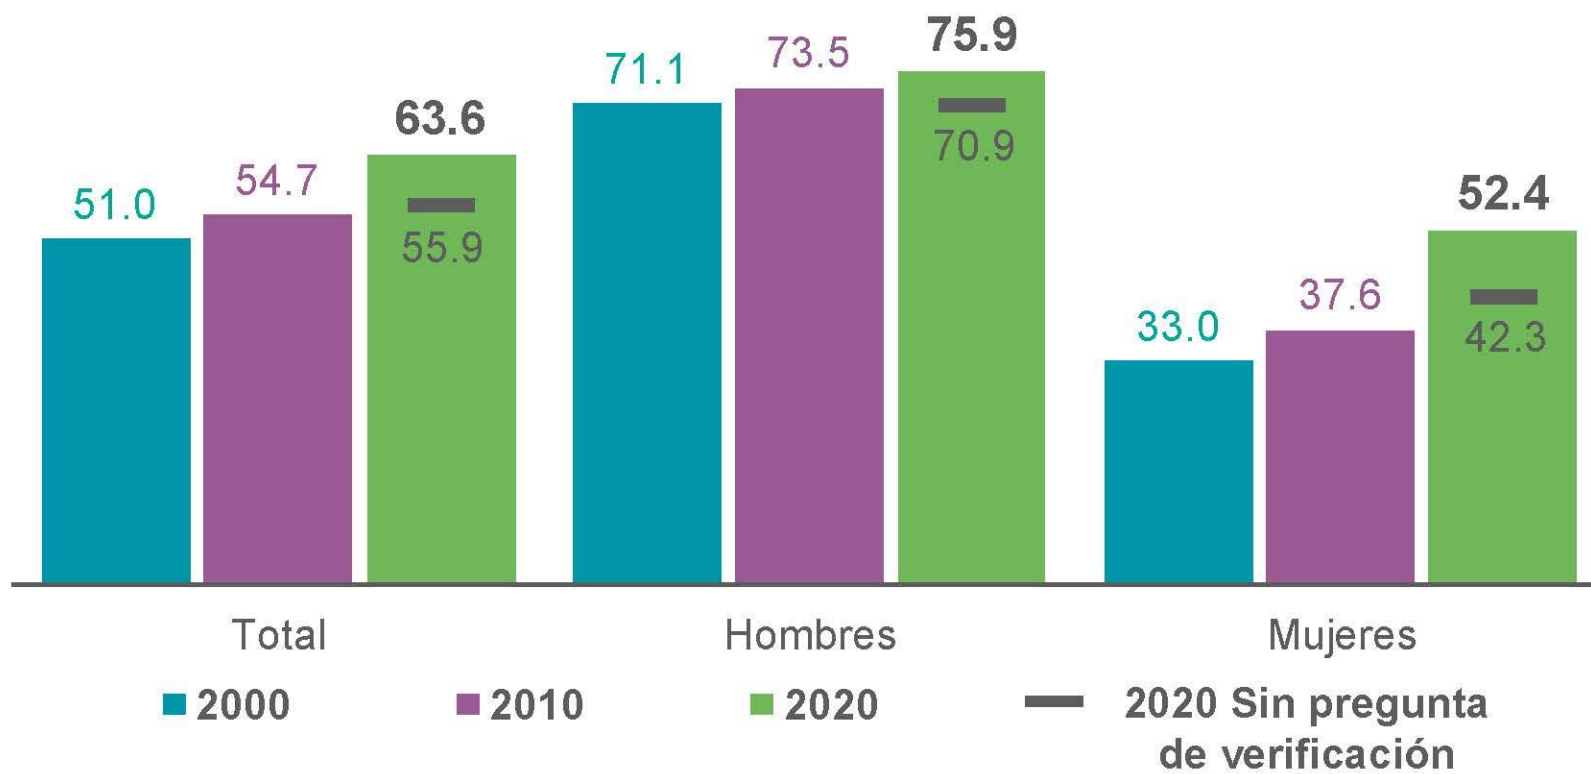

# TASA DE PARTICIPACIÓN ECONÓMICA DE LA POBLACIÓN DE 12 AÑOS Y MÁS SEGÚN SEXO, 2000, 2010 Y 2020

La tasa de participación de las mujeres creció 4.6 puntos porcentuales de 2000 a 2010 y 14.8 puntos porcentuales en los últimos 10 años.

Nota: En 2020 se implementó una pregunta para la verificación de condición de actividad, esta pregunta no se incluyó en censos anteriores.