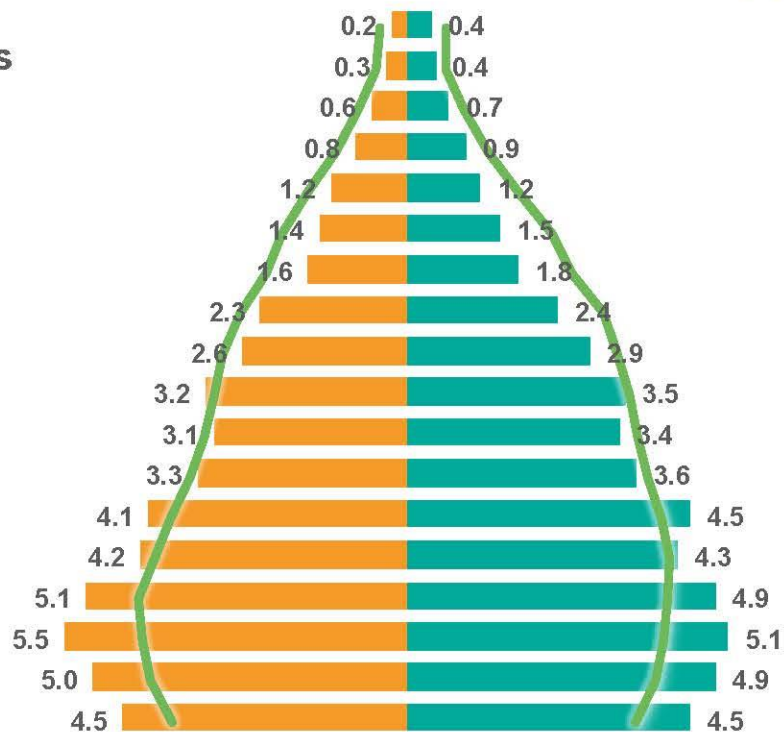

# MUNICIPIO MÁS JOVEN Y EL MÁS ENVEJECIDO

## Tetela del Volcán

Población  
**14 853**

## Cuernavaca

Población  
**378 476**

— Morelos

**25 años de edad mediana**

Grupos quinquenales de edad

**34 años de edad mediana**

Nota: Los porcentajes pueden no sumar 100%, debido al redondeo que genera diferencias poco significativas.