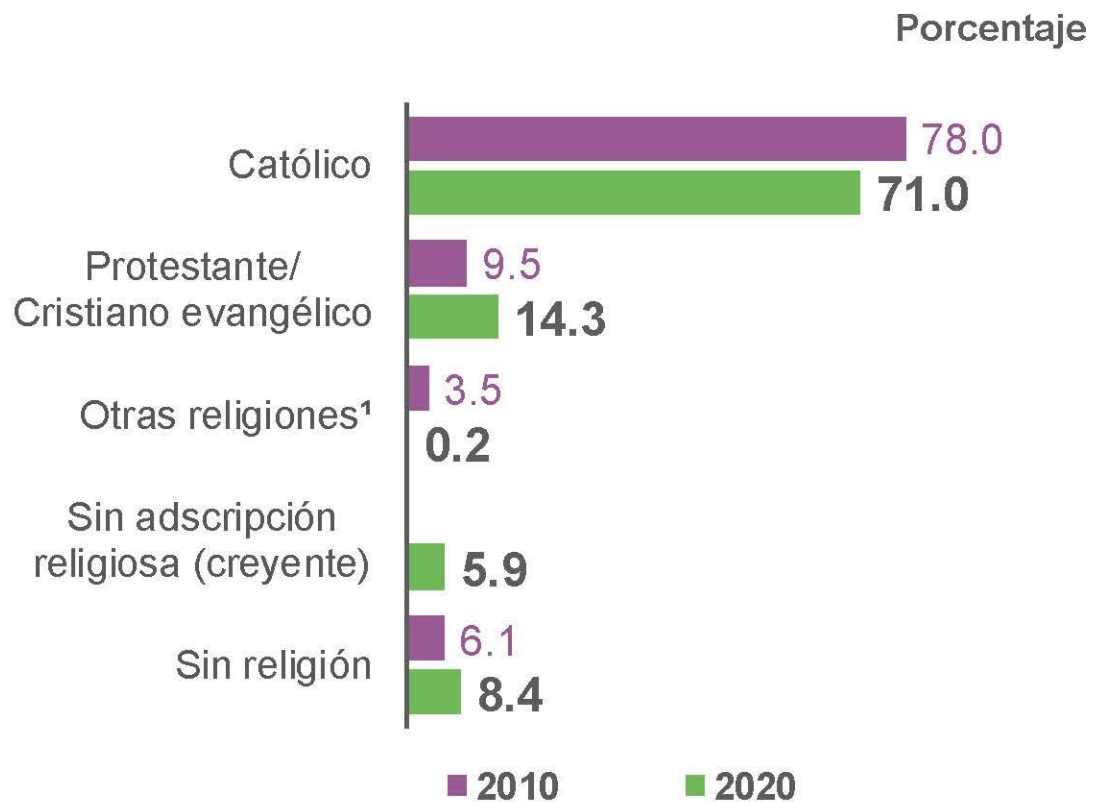

POBLACIÓN TOTAL POR GRUPO RELIGIOSO, 2010 Y 2020

Grupo religioso	2020
Católico	1 399 556
Protestante/Cristiano evangélico	282 384
Judaico	951
Islámico	132
Raíces étnicas	69
Raíces afro	359
Espiritualista	955
Otras religiones	1 236
Sin adscripción religiosa (creyente)	116 682
Sin religión	165 736

¹ Incluye los grupos religiosos Judaico, Islámico, Raíces étnicas, Raíces afro, Espiritualista y Otras religiones.