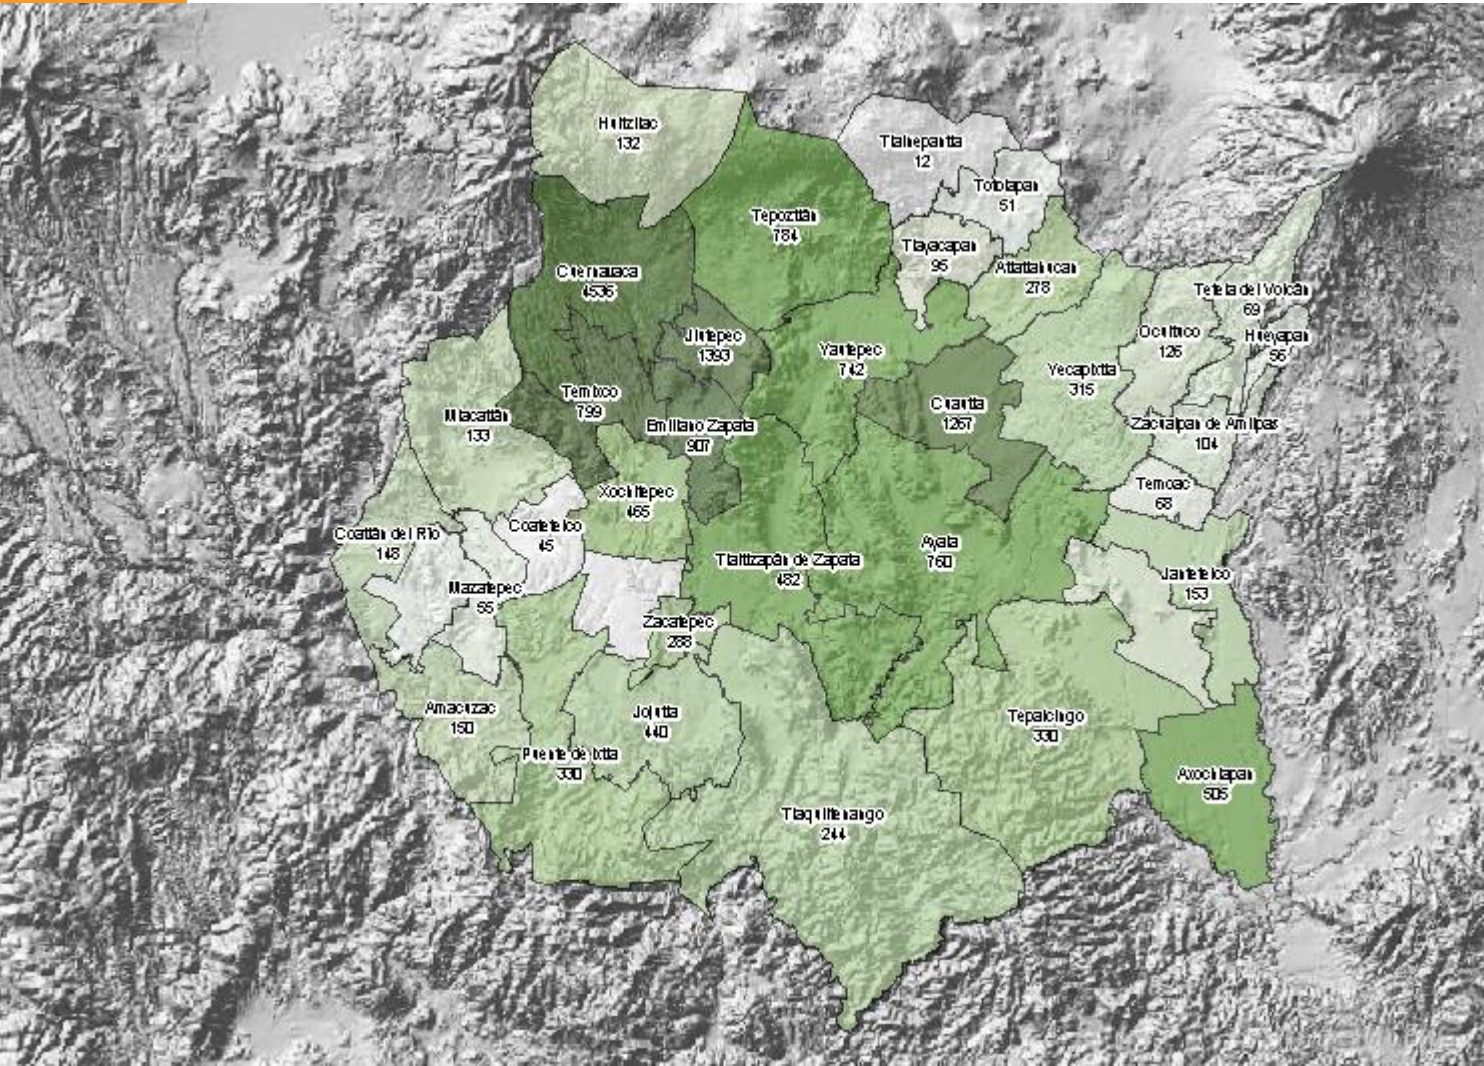

MUNICIPIOS CON MAYOR POBLACIÓN NACIDA en otro país

Municipio	Población nacida en otro país
Cuernavaca	4 536
Jiutepec	1 393
Cuautla	1 267
Emiliano Zapata	907
Temixco	799
Tepoztlán	784
Ayala	760
Yautepec	742
Axochiapan	505
Tlaltizapán de Zapata	482